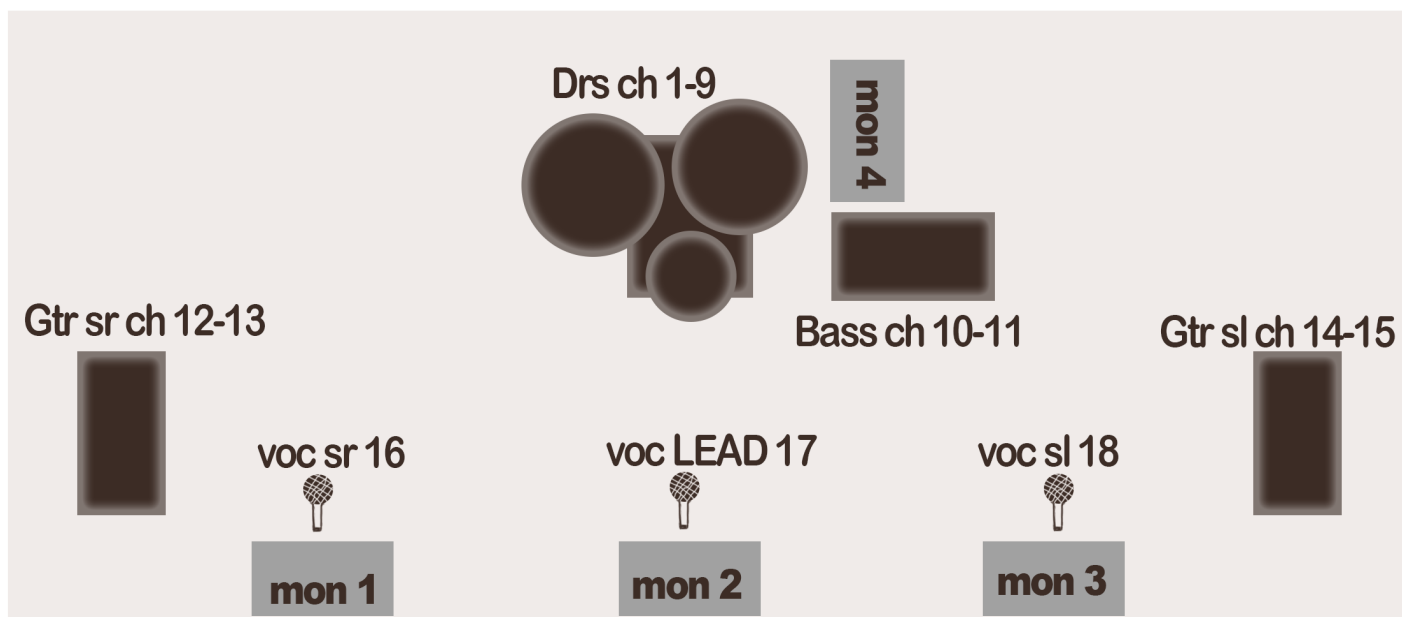

Doom Unit lava / kanavalista 2019

Kanavalista:

1. Kick
2. Sn T
3. Sn B
4. Tom 1
5. Tom 2
6. Ride
7. HH
8. Oh sr
9. Oh sl
10. Bass Di
11. Bass Mic
12. Gtr sr mic
13. Gtr sr mic
14. Gtr sl mic
15. Gtr sl mic
16. Voc sr
17. Voc LEAD
18. Voc sl